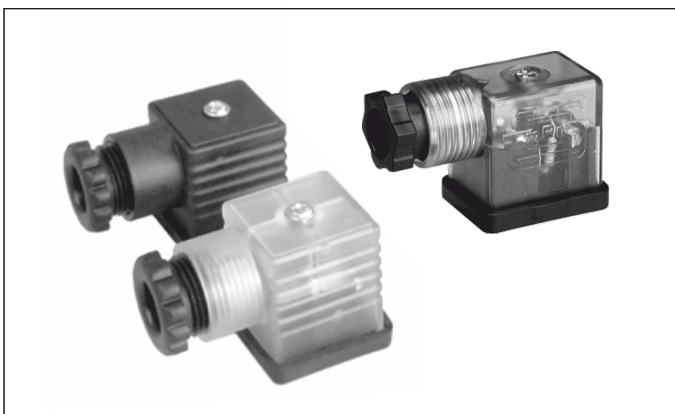

30

ЭЛЕКТРИЧЕСКИЕ РАЗЪЕМЫ

DIN 43650
ISO 4400
форма А, В