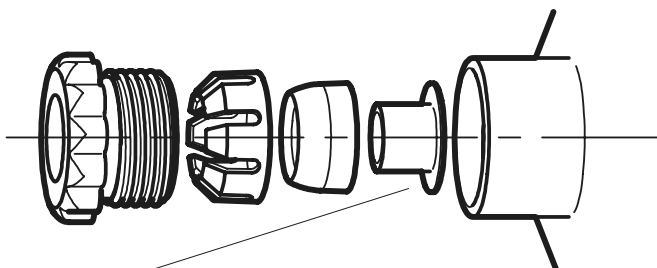

1 - ИДЕНТИФИКАЦИОННЫЙ КОД

3	0	*	.	1	1	.	0	*

0 - Электрический разъем DIN 43650A
5 - Электрический разъем DIN 43650B

0 - Электроразъем без индикации, IP65
1L - Электроразъем с индикацией, 24V AC/DC, IP65
2L - Электроразъем с индикацией 110V AC, IP65
3L - Электроразъем с индикацией, 230V AC, IP65

2 - ГАБАРИТНЫЕ И МОНТАЖНЫЕ РАЗМЕРЫ

Электрический разъем DIN 43650A

Электрический разъем DIN 43650B

удалите это уплотнение, для того чтобы получить PG11

ООО "ПНЕВМАКС"
141401, Московская обл., г. Химки, Коммунальный пр., вл. 30
Тел.: +7 (495) 739-39-99 Факс: +7 (495) 739-49-99
mail@pneumax.ru www.pneumax.ru