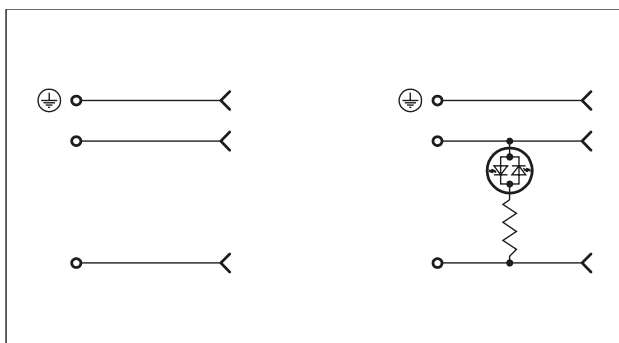

### ОПИСАНИЕ

- Электроразъёмы, соответствующие стандартам DIN 43650 и ISO 44000, имеют форму "А, В" и используются главным образом для подключения электромагнитов клапанов.
- При надлежащей установке и подсоединении они обеспечивают водонепроницаемую защиту в соответствии со спецификациями EN60529, класс защиты IP65.
- Класс изоляции, таким образом, соответствует спецификациям VDE 01101/89, и рабочее напряжение составляет до 250 В.
- Клемная колодка может выниматься из внешнего корпуса, позволяя производить подключения проводов к соответствующим зажимам и поворачивать внешний корпус по отношению к электрическим контактам на 90°, в соответствии с разводкой.
- Электроразъёмы 30 могут поставляться в четырёх различных вариантах, имеющих специфические функции:  
 00 - Электроразъём без индикации  
 01L - Электроразъём с индикацией, 24 V AC/DC, IP65  
 02L - Электроразъём с индикацией 110 V AC, IP65  
 03L - Электроразъём с индикацией, 230 V AC, IP65