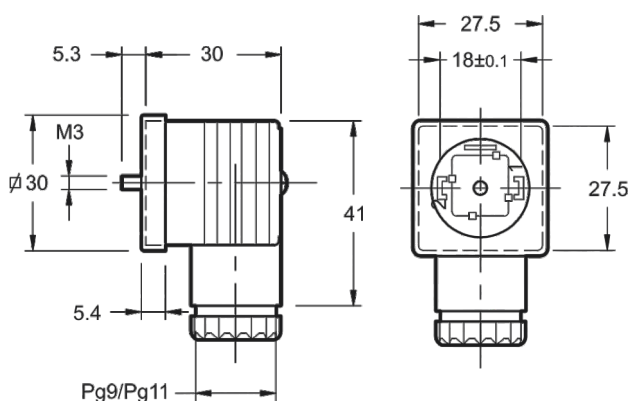

1 - ИДЕНТИФИКАЦИОННЫЙ КОД

3	0	*	.	1	1	.	0	*

0 - Электрический разъем DIN 43650A
5 - Электрический разъем DIN 43650B

0 - Электроразъем без индикации, IP65
1L - Электроразъем с индикацией, 24V AC/DC, IP65
2L - Электроразъем с индикацией 110V AC, IP65
3L - Электроразъем с индикацией, 230V AC, IP65

2 - ГАБАРИТНЫЕ И МОНТАЖНЫЕ РАЗМЕРЫ

Электрический разъем DIN 43650A

Электрический разъем DIN 43650B

удалите это уплотнение, для того чтобы получить PG11

ООО "ПНЕВМАКС"
141401, Московская обл., г. Химки, Коммунальный пр., вл. 30
Тел.: +7 (495) 739-39-99 Факс: +7 (495) 739-49-99
mail@pneumax.ru www.pneumax.ru