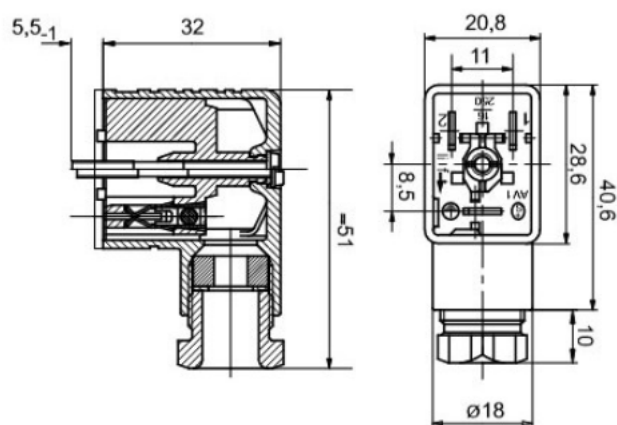

### ТЕХНИЧЕСКИЕ ХАРАКТЕРИСТИКИ

Количество клем	2 + земля	
Допустимый ток, максимальный	А	16
Сопротивление контактов	МОм	≤ 4
Максимальное сечение присоединяемого провода	мм <sup>2</sup>	1,5
Внешний диаметр кабеля	мм	6... 8
Размер уплотнения кабеля	Pg 9/Pg 11	
Класс защиты	IP 65 EN 60529	
Класс изоляции	Класс C / VDE 0110-1/89	
Рабочий диапазон температур окружающей среды	° C	-40 ... +90

## 2 - ГАБАРИТНЫЕ И МОНТАЖНЫЕ РАЗМЕРЫ

Электрический разъем DIN 43650A

Электрический разъем DIN 43650B

удалите это уплотнение, для того чтобы получить PG11

ООО "ПНЕВМАКС"  
 141401, Московская обл., г. Химки, Коммунальный пр., вл. 30  
 Тел.: +7 (495) 739-39-99 Факс: +7 (495) 739-49-99  
 mail@pneumax.ru www.pneumax.ru