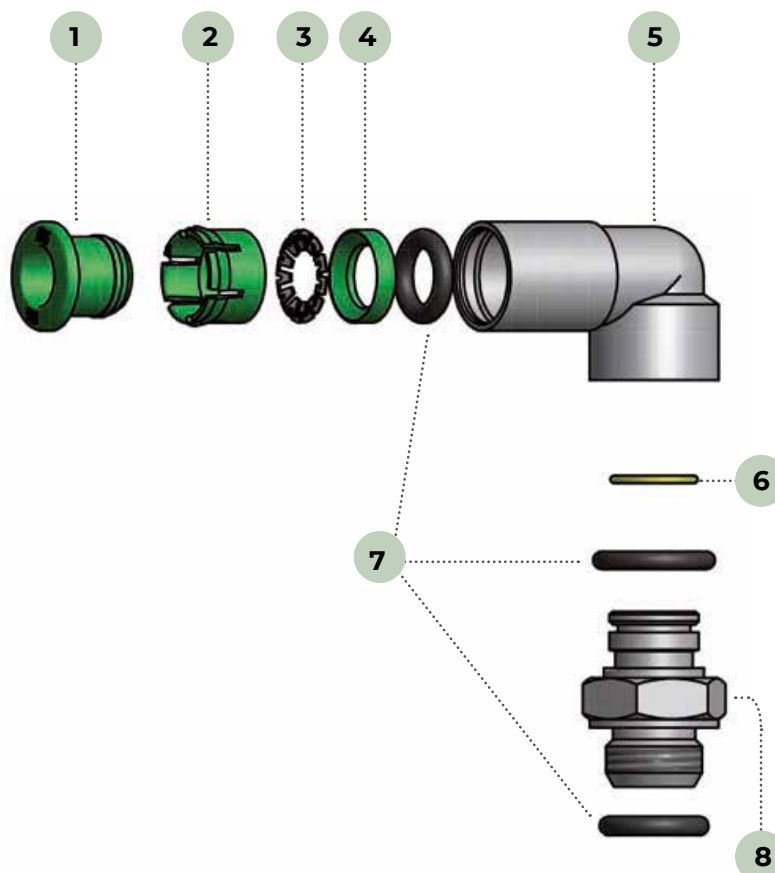

Цанговые фитинги из никелированной латуни

RAP

РАБОЧЕЕ ДАВЛЕНИЕ от -0,9 до 15 бар
ТЕМПЕРАТУРА ЭКСПЛУАТАЦИИ от -20° до+ 70° С

ОПИСАНИЕ

Фитинги из латуни цанговые серии RAP предназначены для быстрого соединения пластиковых трубок с различными пневматическими элементами. Присоединение и разъединение трубок латунными цанговыми фитингами может повторяться многократно без использования инструментов.

Присоединение латунных фитингов: Метрическая резьба М5, М6, трубная цилиндрическая G1/8"...1/2" по ISO 228 (BSP) и коническая.

1 Нажимное кольцо

2 Блокирующее кольцо

3 Цанга

4 Вспомогательное кольцо

5 Корпус фитинга

6 Эластичное кольцо

7 Уплотнения

8 Поворотное основание